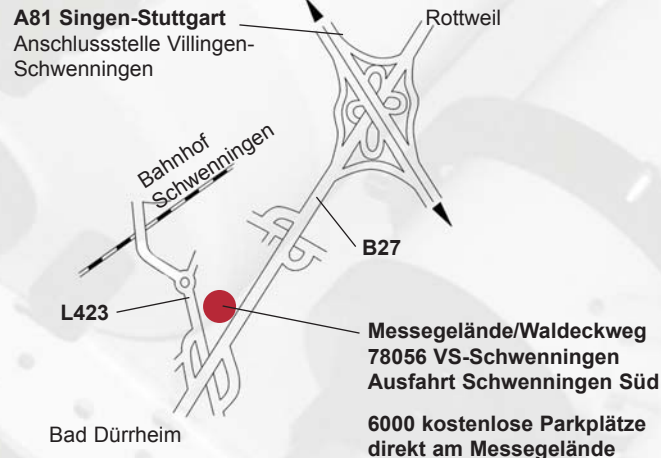

### Mit öffentlichen Verkehrsmitteln

Ca. 15 Gehminuten vom Bahnhof entfernt liegt das Messegelände. Die Deutsche Bundesbahn und der Ringzug halten am Bahnhof Schwenningen.